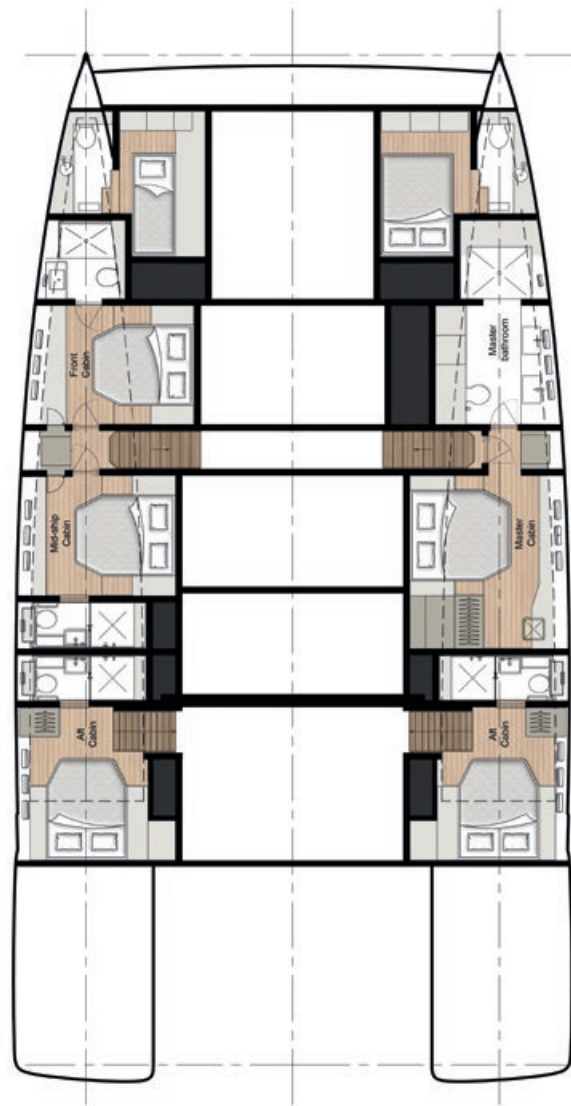

With a large panoramic glazing, the main deck saloon is an extensive and fully customizable area filled with natural light. A sliding door opens the interior lounging space wide onto the aft cockpit, inviting the outside in.

Avec son grand vitrage panoramique, le salon sur le pont principal est un vaste espace entièrement personnalisable et inondé de soleil. Celui-ci fusionne avec le cockpit arrière en créant un grand lounge semi-ouvert.

The yacht's flybridge offers an unrivalled level of comfort with more than enough space for a spa pool, a bar, a dining area and oversized sunpads.

Le vaste flybridge du catamaran peut être notamment équipé d'un jacuzzi, d'un bar et de généreux bains de soleil.

ALTEYA

70 SUNREEF POWER

LAYOUT PROPOSAL

HULLS

MAIN DECK

MAIN DECK

FLYBRIDGE

| SPECIFICATION / FICHE TECHNIQUE | |
|--|---|
| 70 Sunreef Power | |
| LENGTH OVERALL Longueur | 21.30m / 70ft |
| BREADTH OVERALL Bau maxi | 11.35m / 37.2ft |
| DRAFT Tirant d'eau | 1.60m / 5.2ft |
| MAIN ENGINES Motorisation | 2x 300 – 2x 850 HP |
| FUEL CAPACITY Capacité gasoil | 8000 – 12000L 2113 – 3170 US gal |
| WATER CAPACITY Capacité eau douce | 1600L 422 US gal |
| TOTAL LIVING SPACE Espace habitable | 301m ² / 3239ft ² |
| GUESTS Invités | max 12 + crew |
| CATEGORY Catégorie | A |
| CONSTRUCTION | Composite |
| NAVAL ARCHITECTURE Architecture Navale | Sunreef Yachts |
| INTERIOR DESIGN Design Intérieur | |